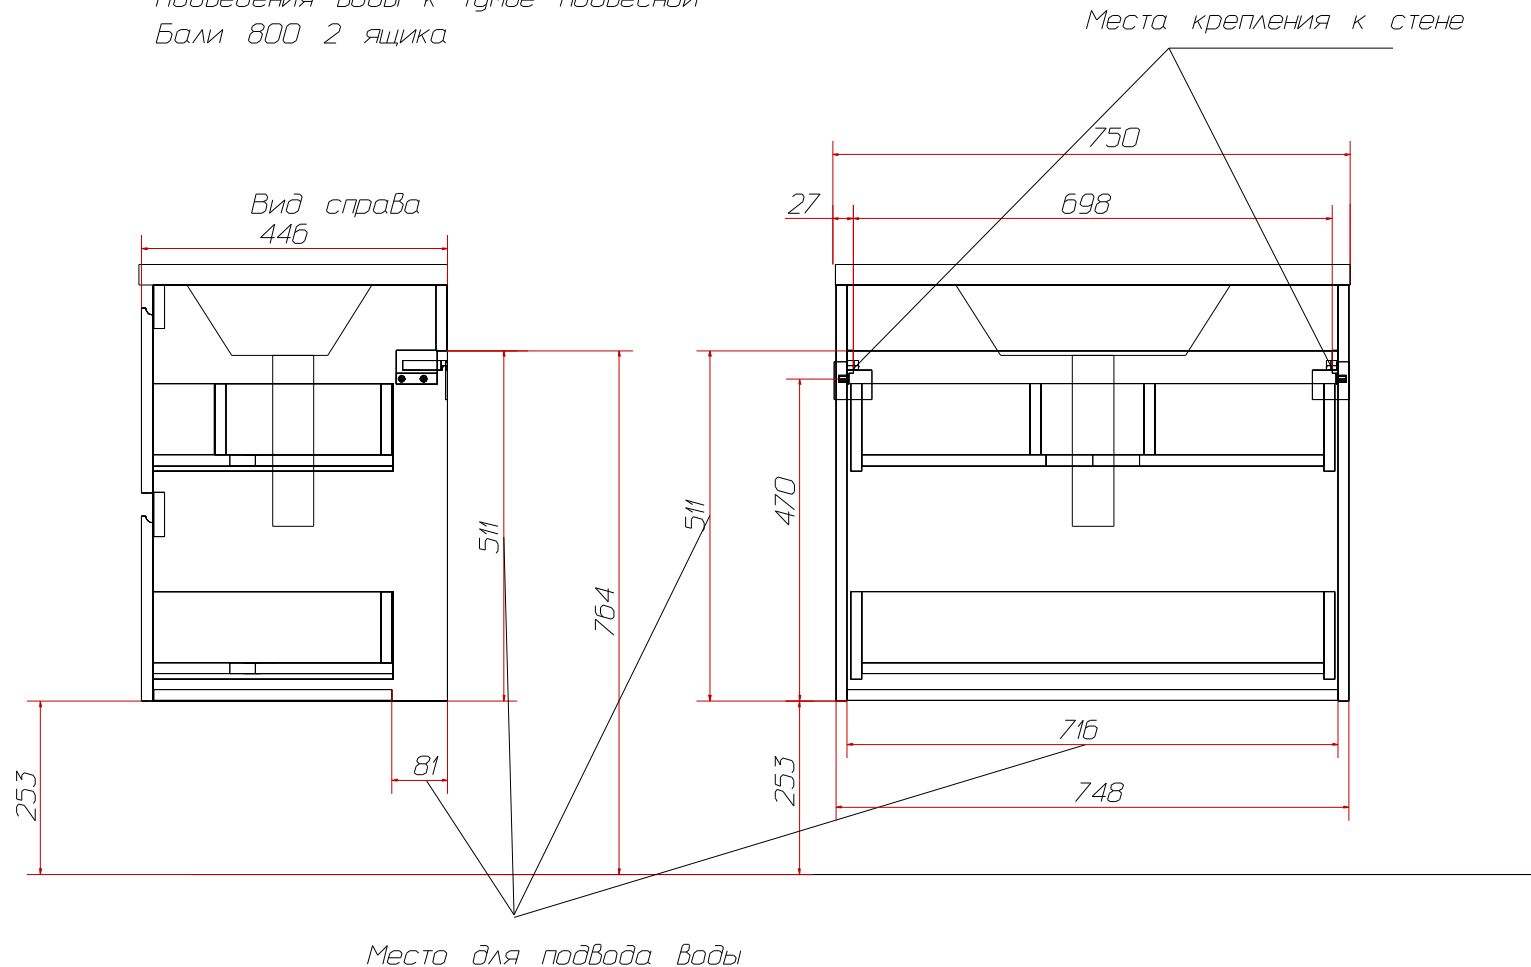

**ЭСТЕТ**

г. Кострома, ул. Московская д. 105  
тел. 8 (4942) 33 61 71

**БАЛИ 750**

Схема монтажа комплекта мебели  
Подведения воды к тумбе подвесной  
Бали 800 2 ящика

**ПРОИЗВОДСТВО ИЗДЕЛИЙ ИЗ ЛИТЬЕВОГО МРАМОРА**  
мебель для ванных комнат серия BALI